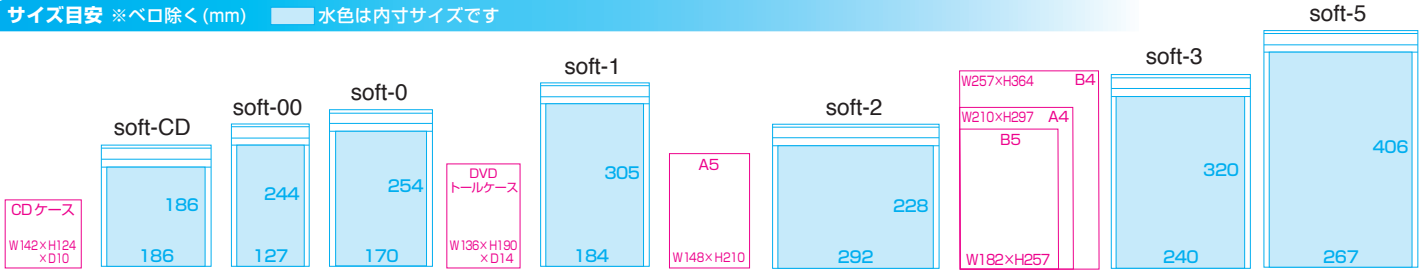

作業時間短縮

焼却無害

安心・簡単

エアークション入り封筒

ソフト封筒

清潔感のあるホワイトカラー。サイズも用途に合わせてお選びいただけます。

封筒とエアークションが一体になった安心の封筒です。

両面テープ付で簡単に封が出来ます。

オーダーメイド対応
10,000枚～

サイズ目安 ※ベロ除く (mm) ■水色は内寸サイズです

品番	サイズ	入数	梱包用途例	D	ネ	ゆ	ク	ポ
soft-CD	外寸: 約 206×186mm 内寸: 約 186×186mm ベロ: 約 40mm	400枚	12cm CD レギュラーケース 1枚、DVD ジュエルケース ハガキ、ポストカード 箱サイズ 410×430×615mm 14g	○	○	○	○	○
soft-00	外寸: 約 147×244mm 内寸: 約 127×244mm ベロ: 約 40mm	600枚	MO、MD、FD 小物、アクセサリ類 箱サイズ 465×570×320mm 14g	○	○	○	○	○
soft-0	外寸: 約 190×254mm 内寸: 約 170×254mm ベロ: 約 40mm	300枚	DVD トールケース 1枚 ※外装の素材によって緩衝材との滑りが悪い場合がございます 12cm CD レギュラーケース 1枚、文庫本 1冊 VHS テープ (PP ケース) 1本 ※ハードケース、ソフトケース不可 箱サイズ 565×580×320mm 16g	○	○	○	○	○
soft-1	外寸: 約 204×305mm 内寸: 約 184×305mm ベロ: 約 40mm	300枚	DVD トールケース 1枚 DVD トールケース 2枚 ※重ねて 12cm CD レギュラーケース 2枚 箱サイズ 435×665×320mm 23g	○	○	○	○	○
soft-2	外寸: 約 312×228mm 内寸: 約 292×228mm ベロ: 約 40mm	300枚	DVD トールケース 2枚 ※横に並べて ネコポス最大サイズ ※A4 用紙は入りません 箱サイズ 650×475×470mm 26g	○	◎	○	○	○
soft-3	外寸: 約 260×320mm 内寸: 約 240×320mm ベロ: 約 40mm	200枚	A4 書籍 1冊 ※厚み 2cm 以下 メール便対応最大サイズ 32cm×26cm×2cm 箱サイズ 670×320×540mm 32g	◎	○	○	○	○
soft-5	外寸: 約 287×406mm 内寸: 約 267×406mm ベロ: 約 40mm	100枚	A4 書籍 1冊 ※厚み 3cm 以下 A4 サイズ 20 ポケットファイル 1冊 箱サイズ 445×590×320mm 41g					

- D** クロネコDM便 (旧メール便) 3辺合計 60cm 以内 (最長 34cm、厚さ 2cm まで) ※23.0×11.5cm 未満は不可
- ネ** ネコポス 角形 A4 サイズ (31.2×22.8cm 以内) 厚さ 2.5cm 以内 ※23.0×11.5cm 未満は不可
- ゆ** ゆうパケット 3辺合計 60cm 以内 (最長 34cm、厚さ 3cm まで) ※14.0×9.0cm 未満は不可
- ク** クリックポスト 34.0×25.0cm 厚さ 3cm
- ポ** ポスパケット 34.0×25.0cm (A4 サイズ大) 以内、厚さ 3.5cm 以内